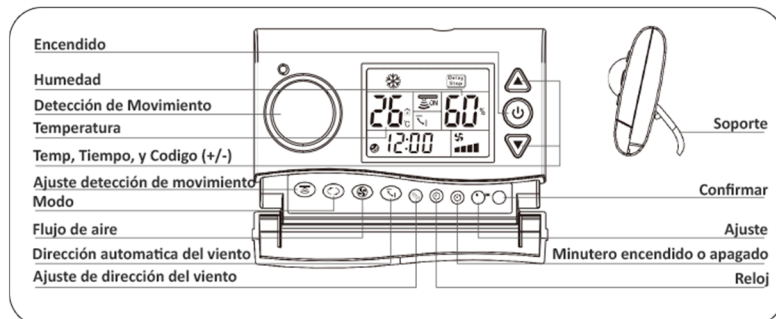

PARADA RETRASADA

La función **DELAYED STOP** no está activada cuando **CETO** está en modo **ECO**. Para cancelar el ajuste **ECO** y cambiar para **DELAYED STOP**, presione y mantenga los botones '**PIR**' y '**ENTER**' por 3 segundos, y después presiona el botón '**PIR**' para activar el ajuste **DELAYED STOP**.

Presionando el botón '**PIR**' en cualquier momento cancelará la función **DELAYED STOP**. Cuando **CETO** se apaga y se vuelve a encender, cambiara de nuevo a **ECO** como la función original.

- **Ajuste predeterminado:** Apagará el aire acondicionado en media hora sin movimiento detectada. Este tiempo es ajustable.
- **Método de ajuste:** Presiona '**TIMER**' y '**SWING**' simultáneamente para entrar el ajuste de tiempo. Después presiona **TEMP+** o **TEMP-** para ajustar el tiempo. Cada pulsación aumenta 0.5 (rango es 0.5 – 4 horas).
- Presiona '**ENTER**' para confirmar el ajuste.
- La unidad no encenderá automáticamente cuando detecte movimiento.

FUNCION ECO

La función **ECO** es el ajuste original para modos ENFRIAMIENTO, CALEFACCION y DESHUMIDIFICACION, y se activa cada vez que el aire acondicionado se enciende o esta cambiado de función.

Para cancelar el ajuste **ECO**, presiona y mantenga los botones '**PIR**' y '**ENTER**' por 3 segundos.

El ajuste **ECO** esta invalido solo en el modo FAN ONLY (Ventilación).

- **Ajuste predeterminada:** Después de 15/30 minutos, la temperatura sube a 26/30C en modo de enfriamiento, y 20/16C en modo de calefacción. Tiempo y temperatura son ambos ajustables.
- **Método de ajuste:** Presiona '**TIMER**' y '**MODE**' simultáneamente para entrar el ajuste de tiempo. Después presiona **TEMP+** o **TEMP-** para ajustar el tiempo. Cada presión aumenta 5 minutos (rango es 5 – 60 minutos). Presiona '**ENTER**' para finalizar el ajuste.
- Presiona '**TIMER**' y '**FAN**' simultáneamente para entrar el ajuste de temperatura. Después presiona **TEMP+** o **TEMP-** para ajustar la temperatura del primer periodo **ECO**. Cada presión aumenta la temperatura por 1C (rango es 1 – 14C). Presiona '**ENTER**' y el segundo periodo de temperatura puede estar ajustada. Presiona '**ENTER**' para confirmar.
- En modo **ECO** cuando se detecte movimiento, la unidad se reiniciara a su ajuste original.